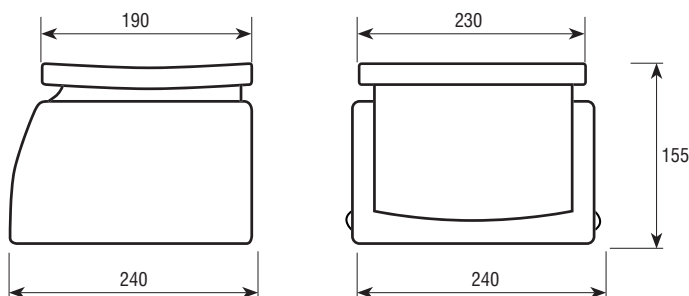

Só peso

Balança com ecrã LCD

BAT INT

AC/DC

IP54

NO VERIF

CARACTERÍSTICAS:

- Ecrã LCD retroiluminado.
- 6 dígitos de 20 mm.
- Carcasa em ABS.
- Prato em aço inoxidável.
- Dimensões do prato: 230x190 mm.
- Proteção IP54.
- 7 símbolos de indicação de funções.
- 3 teclas.
- Proteção contra sobre cargas.
- Unidades: kg e lb.
- 4 pés reguláveis em altura.
- Bateria interna recarregável.
- Alimentação a rede com adaptador AC/DC 230Vac 50Hz.
- Desconexão automática programável.

FUNÇÕES:

- Zero
- Multi tara

Dimensões (mm)

Código #	Capacidade (kg)	Divisão (g)	Dimensões do prato (mm)	Dimensões embalagem(mm)	Peso embalagem(kg)
260213	3	0,2	230x190	335x270x210	4
260214	6	0,5	230x190	335x270x210	4
260212	15	1	230x190	335x270x210	4