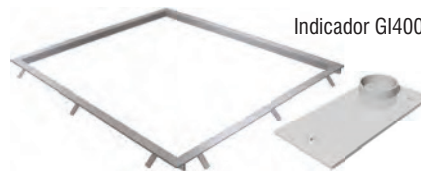

Marco para encastrar inoxidável