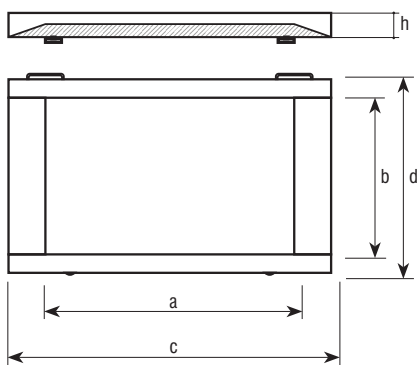

Plataforma de 4 células

M

VERIF

CARACTERÍSTICAS:

- Plataforma extraplana de 4 células.
- Válida para metrologia legal.
- Instalação sobre solo, com rampas integradas na superfície de pesagem.
- Chapa lacrimada, de 6 mm de espessura, esmaltada em cor negra.
- Células de carga OIML R-60 classe C em aço níquelado, proteção IP68.
- Caixa suma em ABS, proteção IP66.
- Pés reguláveis em altura com acesso superior.
- 5 metros de saída de cabo incluído.

Dimensões (mm)	a	b	c	d	h
1000x1000	1000	1000	1400	1200	75
1200x1200	1200	1200	1600	1400	75

Facile acesso

Pés reguláveis

Código #	Capacidade (kg)	Divisão (g)	Dimensões (mm)	Dimensões embalagem (mm)	Peso (kg)	Peso embalagem (kg)
260642	600	200	1000x1000	1020x1020x120	101	102
260643	1500	500	1000x1000	1020x1020x120	101	102
260644	600	200	1200x1200	1220x1220x120	126	127
260645	1500	500	1200x1200	1220x1220x120	126	127