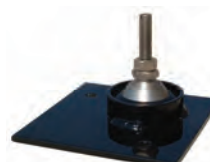

Placas de fixação