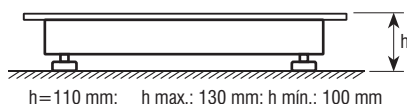

## CARACTERÍSTICAS:

- Plataforma de 4 células.
- Válida para metrologia legal.
- Instalação sobre solo.
- Estrutura em aço e chapa superior lacrimada.
- Chapa lacrimada de 5 mm de espessura.
- Esmaltada em cor negra.
- Células de carga OIML R-60 C3, em aço, proteção IP66.
- Caixa suma em ABS, proteção IP66.
- Pés reguláveis em altura.
- 5 metros de saída de cabo incluído.